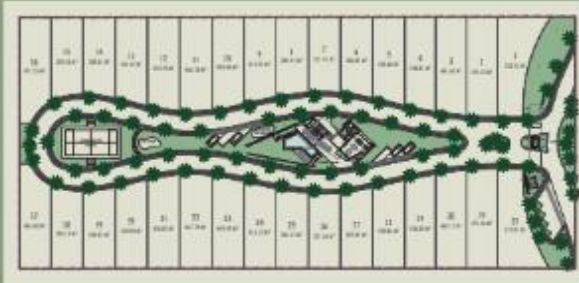

MASTERPLAN

32 terrenos,
desde 347 m² hasta 522 m²,
con vista norte - sur.

CARACTERÍSTICAS

- Luz a pie de terreno
- Banquetas y calles pavimentadas
- Mojoneras
- Bardas perimetrales

CONOCE NUESTRO DESARROLLO