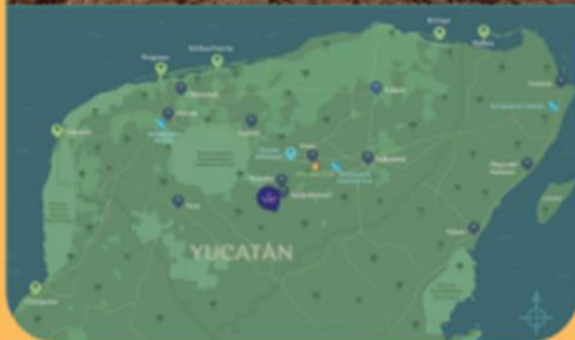

SAN GABRIEL YUCATÁN

San Gabriel Yucatán, el nuevo Bali Yucateco, es un desarrollo dedicado al **bienestar físico y espiritual**, así como al esparcimiento para reconectar con la naturaleza y escapar de la rutina.

San Gabriel Yucatán se encuentra en el principal corredor turístico de Yucatán. A solo 60 minutos de una de las maravillas del mundo moderno más visitadas: **Chichén Itzá**.

@TERRENOSAQUICOM

www.terrenosaqui.com

Anclas Comerciales

Cenote dentro del desarrollo

Pueblo Mágico

Santuario Holístico

Áreas de Camping

Parador turístico

Jardines Comestibles

Lago

Zona de Casas Rodantes

Es tu oportunidad de adquirir un terreno para comenzar a crear tu **Patrimonio** en el estado más seguro de América Latina.

Desde 350 m²

101.96 hectáreas de **Terrenos Patrimoniales**